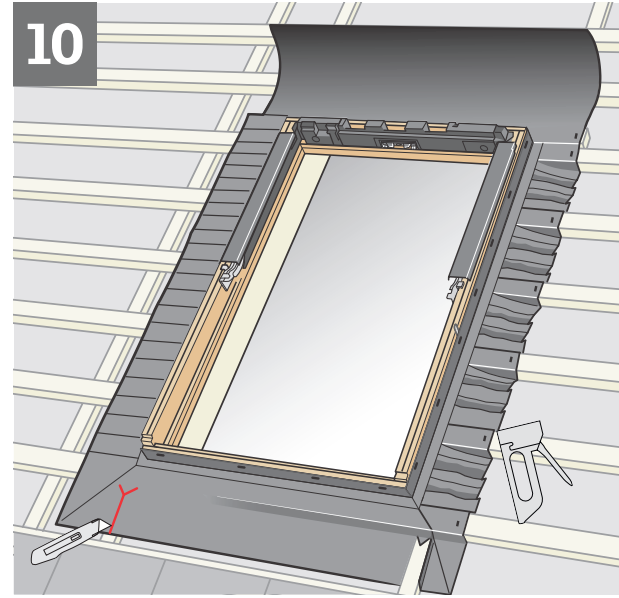

EDS ■

BDX
BFX

8

9

10

11

12

AR: VELUX Argentina S.A. 348 4 639944	HU: VELUX Magyarország Kft. (06/1) 436-0601
AT: VELUX Österreich GmbH 02245/32 3 50	IE: VELUX Company Ltd. 01 848 8775
AU: VELUX Australia Pty. Ltd. 1300 859 856	IT: VELUX Italia s.p.a. 045/6173666
BA: VELUX Bosna i Hercegovina d.o.o. 033/626 493, 626 494	JP: VELUX-Japan Ltd. 0570-00-8145
BE: VELUX Belgium (010) 42.09.09	LT: VELUX Lietuva, UAB (85) 270 91 01
BG: VELUX Bulgaria EOOD 02/955 99 30	LV: VELUX Latvia SIA 67 27 77 33
BY: FE VELUX Roof Windows (017) 217 7385	NL: VELUX Nederland B.V. 030 - 6 629 629
CA: VELUX Canada Inc. 1 800 88-VELUX (888-3589)	NO: VELUX Norge AS 22 51 06 00
CH: VELUX Schweiz AG 0848 945 549	NZ: VELUX New Zealand Ltd. 0800 650 445
CL: VELUX Chile Limitada 2 953 6789	PL: VELUX Polska Sp. z o.o. (022) 33 77 000 / 33 77 070
CN: VELUX (CHINA) CO. LTD. 0316-607 27 27	PT: VELUX Portugal, Lda 21 880 00 60
CZ: VELUX Česká republika, s.r.o. 531 015 511	RO: VELUX România S.R.L. 0-8008-83589
DE: VELUX Deutschland GmbH 01806 / 33 33 99 Festnetz: 0,20 €/Anruf Mobilfunk: max. 0,60 €/Anruf	RS: VELUX Srbija d.o.o. 011 20 57 500
DK: VELUX Danmark A/S 45 16 45 16	RU: ZAO VELUX 8 800 200 7520
EE: VELUX Eesti OÜ 621 7790	SE: VELUX Svenska AB 042/20 83 80
ES: VELUX Spain, S.A. 91 509 71 00	SI: VELUX Slovenija d.o.o. 01 724 68 68
FI: VELUX Suomi Oy 0207 290 800	SK: VELUX Slovensko, s.r.o. (02) 33 000 555
FR: VELUX France 0821 02 15 15 0,119€ TTC/min	TR: VELUX Çatı Pencereleeri Ticaret Limited Şirketi 0 216 302 54 10
GB: VELUX Company Ltd. 01592 778 225	UA: VELUX Ukraina TOV (044) 2916070
HR: VELUX Hrvatska d.o.o. 01/5555 444	US: VELUX America Inc. 1-800-88-VELUX