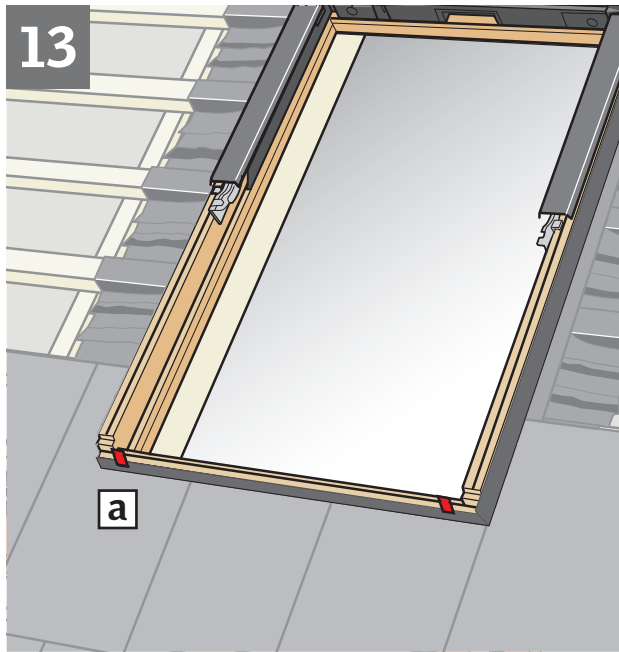

EDS ■

BDX
BFX

8

9

10

11

12

AR: VELUX Argentina S.A. 348 4 639944	HU: VELUX Magyarország Kft. (06/1) 436-0601
AT: VELUX Österreich GmbH 02245/32 3 50	IE: VELUX Company Ltd. 01 848 8775
AU: VELUX Australia Pty. Ltd. 1300 859 856	IT: VELUX Italia s.p.a. 045/6173666
BA: VELUX Bosna i Hercegovina d.o.o. 033/626 493, 626 494	JP: VELUX-Japan Ltd. 0570-00-8145
BE: VELUX Belgium (010) 42.09.09	LT: VELUX Lietuva, UAB (85) 270 91 01
BG: VELUX Bulgaria EOOD 02/955 99 30	LV: VELUX Latvia SIA 67 27 77 33
BY: FE VELUX Roof Windows (017) 217 7385	NL: VELUX Nederland B.V. 030 - 6 629 629
CA: VELUX Canada Inc. 1 800 88-VELUX (888-3589)	NO: VELUX Norge AS 22 51 06 00
CH: VELUX Schweiz AG 0848 945 549	NZ: VELUX New Zealand Ltd. 0800 650 445
CL: VELUX Chile Limitada 2 953 6789	PL: VELUX Polska Sp. z o.o. (022) 33 77 000 / 33 77 070
CN: VELUX (CHINA) CO. LTD. 0316-607 27 27	PT: VELUX Portugal, Lda 21 880 00 60
CZ: VELUX Česká republika, s.r.o. 531 015 511	RO: VELUX România S.R.L. 0-8008-83589
DE: VELUX Deutschland GmbH 01806 / 33 33 99 Festnetz: 0,20 €/Anruf Mobilfunk: max. 0,60 €/Anruf	RS: VELUX Srbija d.o.o. 011 20 57 500
DK: VELUX Danmark A/S 45 16 45 16	RU: ZAO VELUX 8 800 200 7520
EE: VELUX Eesti OÜ 621 7790	SE: VELUX Svenska AB 042/20 83 80
ES: VELUX Spain, S.A. 91 509 71 00	SI: VELUX Slovenija d.o.o. 01 724 68 68
FI: VELUX Suomi Oy 0207 290 800	SK: VELUX Slovensko, s.r.o. (02) 33 000 555
FR: VELUX France 0821 02 15 15 0,119€ TTC/min	TR: VELUX Çatı Pencereleeri Ticaret Limited Şirketi 0 216 302 54 10
GB: VELUX Company Ltd. 01592 778 225	UA: VELUX Ukraina TOV (044) 2916070
HR: VELUX Hrvatska d.o.o. 01/5555 444	US: VELUX America Inc. 1-800-88-VELUX