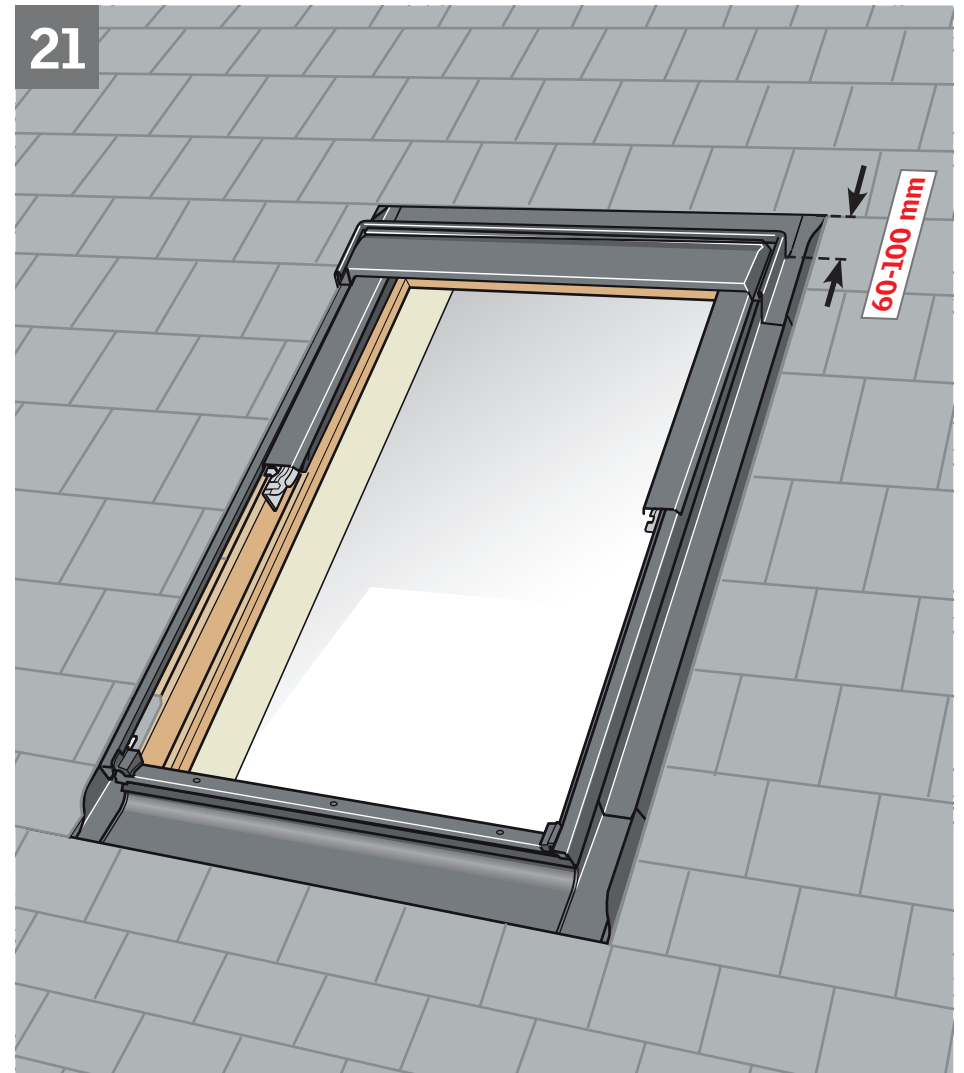

EDS ■

BDX
BFX

8

9

10

11

12

AR: VELUX Argentina S.A. 348 4 639944	HU: VELUX Magyarország Kft. (06/1) 436-0601
AT: VELUX Österreich GmbH 02245/32 3 50	IE: VELUX Company Ltd. 01 848 8775
AU: VELUX Australia Pty. Ltd. 1300 859 856	IT: VELUX Italia s.p.a. 045/6173666
BA: VELUX Bosna i Hercegovina d.o.o. 033/626 493, 626 494	JP: VELUX-Japan Ltd. 0570-00-8145
BE: VELUX Belgium (010) 42.09.09	LT: VELUX Lietuva, UAB (85) 270 91 01
BG: VELUX Bulgaria EOOD 02/955 99 30	LV: VELUX Latvia SIA 67 27 77 33
BY: FE VELUX Roof Windows (017) 217 7385	NL: VELUX Nederland B.V. 030 - 6 629 629
CA: VELUX Canada Inc. 1 800 88-VELUX (888-3589)	NO: VELUX Norge AS 22 51 06 00
CH: VELUX Schweiz AG 0848 945 549	NZ: VELUX New Zealand Ltd. 0800 650 445
CL: VELUX Chile Limitada 2 953 6789	PL: VELUX Polska Sp. z o.o. (022) 33 77 000 / 33 77 070
CN: VELUX (CHINA) CO. LTD. 0316-607 27 27	PT: VELUX Portugal, Lda 21 880 00 60
CZ: VELUX Česká republika, s.r.o. 531 015 511	RO: VELUX România S.R.L. 0-8008-83589
DE: VELUX Deutschland GmbH 01806 / 33 33 99 Festnetz: 0,20 €/Anruf Mobilfunk: max. 0,60 €/Anruf	RS: VELUX Srbija d.o.o. 011 20 57 500
DK: VELUX Danmark A/S 45 16 45 16	RU: ZAO VELUX 8 800 200 7520
EE: VELUX Eesti OÜ 621 7790	SE: VELUX Svenska AB 042/20 83 80
ES: VELUX Spain, S.A. 91 509 71 00	SI: VELUX Slovenija d.o.o. 01 724 68 68
FI: VELUX Suomi Oy 0207 290 800	SK: VELUX Slovensko, s.r.o. (02) 33 000 555
FR: VELUX France 0821 02 15 15 0,119€ TTC/min	TR: VELUX Çatı Pencereleeri Ticaret Limited Şirketi 0 216 302 54 10
GB: VELUX Company Ltd. 01592 778 225	UA: VELUX Ukraina TOV (044) 2916070
HR: VELUX Hrvatska d.o.o. 01/5555 444	US: VELUX America Inc. 1-800-88-VELUX