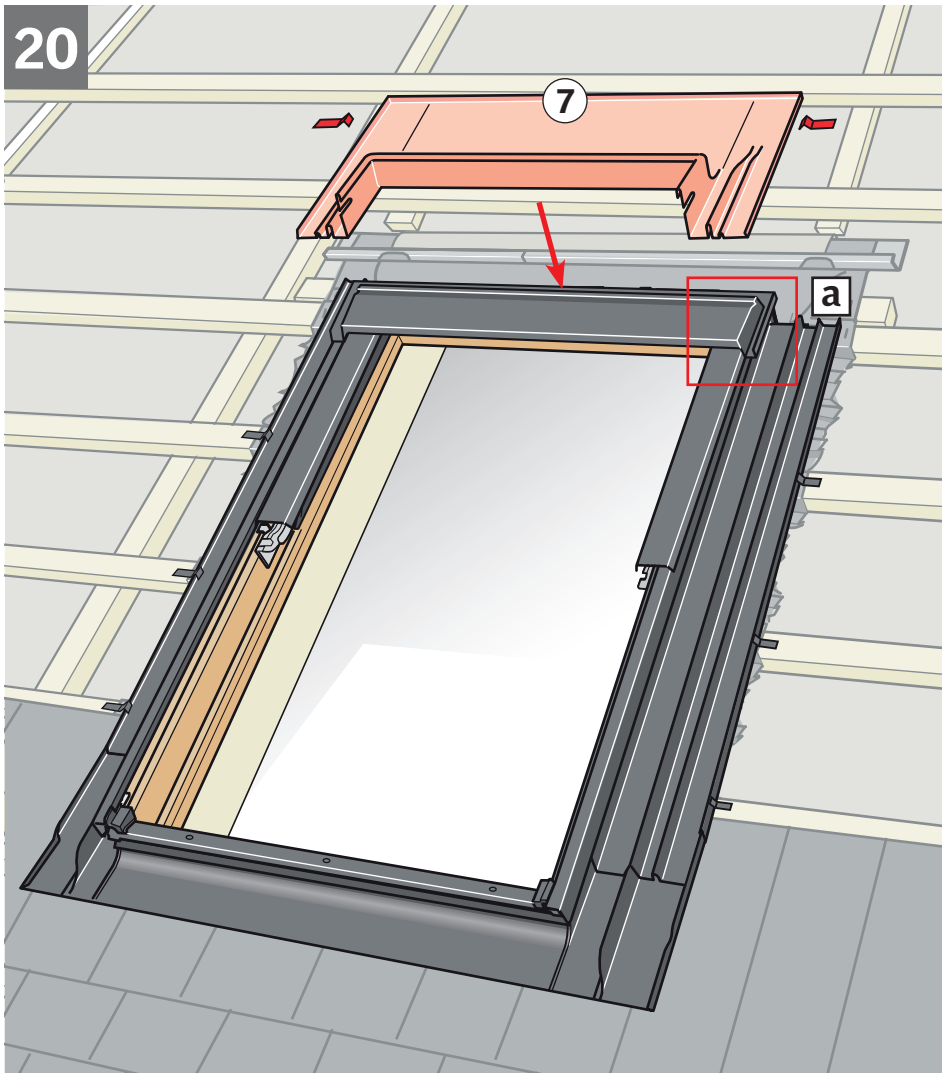

EDS ■

BDX
BFX

8

9

10

11

12

AR: VELUX Argentina S.A. 348 4 639944	HU: VELUX Magyarország Kft. (06/1) 436-0601
AT: VELUX Österreich GmbH 02245/32 3 50	IE: VELUX Company Ltd. 01 848 8775
AU: VELUX Australia Pty. Ltd. 1300 859 856	IT: VELUX Italia s.p.a. 045/6173666
BA: VELUX Bosna i Hercegovina d.o.o. 033/626 493, 626 494	JP: VELUX-Japan Ltd. 0570-00-8145
BE: VELUX Belgium (010) 42.09.09	LT: VELUX Lietuva, UAB (85) 270 91 01
BG: VELUX Bulgaria EOOD 02/955 99 30	LV: VELUX Latvia SIA 67 27 77 33
BY: FE VELUX Roof Windows (017) 217 7385	NL: VELUX Nederland B.V. 030 - 6 629 629
CA: VELUX Canada Inc. 1 800 88-VELUX (888-3589)	NO: VELUX Norge AS 22 51 06 00
CH: VELUX Schweiz AG 0848 945 549	NZ: VELUX New Zealand Ltd. 0800 650 445
CL: VELUX Chile Limitada 2 953 6789	PL: VELUX Polska Sp. z o.o. (022) 33 77 000 / 33 77 070
CN: VELUX (CHINA) CO. LTD. 0316-607 27 27	PT: VELUX Portugal, Lda 21 880 00 60
CZ: VELUX Česká republika, s.r.o. 531 015 511	RO: VELUX România S.R.L. 0-8008-83589
DE: VELUX Deutschland GmbH 01806 / 33 33 99 Festnetz: 0,20 €/Anruf Mobilfunk: max. 0,60 €/Anruf	RS: VELUX Srbija d.o.o. 011 20 57 500
DK: VELUX Danmark A/S 45 16 45 16	RU: ZAO VELUX 8 800 200 7520
EE: VELUX Eesti OÜ 621 7790	SE: VELUX Svenska AB 042/20 83 80
ES: VELUX Spain, S.A. 91 509 71 00	SI: VELUX Slovenija d.o.o. 01 724 68 68
FI: VELUX Suomi Oy 0207 290 800	SK: VELUX Slovensko, s.r.o. (02) 33 000 555
FR: VELUX France 0821 02 15 15 0,119€ TTC/min	TR: VELUX Çatı Pencereleeri Ticaret Limited Şirketi 0 216 302 54 10
GB: VELUX Company Ltd. 01592 778 225	UA: VELUX Ukraina TOV (044) 2916070
HR: VELUX Hrvatska d.o.o. 01/5555 444	US: VELUX America Inc. 1-800-88-VELUX