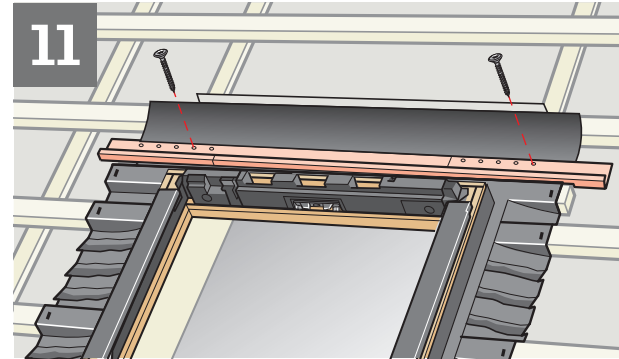

EDS ■

BDX
BFX

8

9

10

11

12

AR: VELUX Argentina S.A. 348 4 639944	HU: VELUX Magyarország Kft. (06/1) 436-0601
AT: VELUX Österreich GmbH 02245/32 3 50	IE: VELUX Company Ltd. 01 848 8775
AU: VELUX Australia Pty. Ltd. 1300 859 856	IT: VELUX Italia s.p.a. 045/6173666
BA: VELUX Bosna i Hercegovina d.o.o. 033/626 493, 626 494	JP: VELUX-Japan Ltd. 0570-00-8145
BE: VELUX Belgium (010) 42.09.09	LT: VELUX Lietuva, UAB (85) 270 91 01
BG: VELUX Bulgaria EOOD 02/955 99 30	LV: VELUX Latvia SIA 67 27 77 33
BY: FE VELUX Roof Windows (017) 217 7385	NL: VELUX Nederland B.V. 030 - 6 629 629
CA: VELUX Canada Inc. 1 800 88-VELUX (888-3589)	NO: VELUX Norge AS 22 51 06 00
CH: VELUX Schweiz AG 0848 945 549	NZ: VELUX New Zealand Ltd. 0800 650 445
CL: VELUX Chile Limitada 2 953 6789	PL: VELUX Polska Sp. z o.o. (022) 33 77 000 / 33 77 070
CN: VELUX (CHINA) CO. LTD. 0316-607 27 27	PT: VELUX Portugal, Lda 21 880 00 60
CZ: VELUX Česká republika, s.r.o. 531 015 511	RO: VELUX România S.R.L. 0-8008-83589
DE: VELUX Deutschland GmbH 01806 / 33 33 99 Festnetz: 0,20 €/Anruf Mobilfunk: max. 0,60 €/Anruf	RS: VELUX Srbija d.o.o. 011 20 57 500
DK: VELUX Danmark A/S 45 16 45 16	RU: ZAO VELUX 8 800 200 7520
EE: VELUX Eesti OÜ 621 7790	SE: VELUX Svenska AB 042/20 83 80
ES: VELUX Spain, S.A. 91 509 71 00	SI: VELUX Slovenija d.o.o. 01 724 68 68
FI: VELUX Suomi Oy 0207 290 800	SK: VELUX Slovensko, s.r.o. (02) 33 000 555
FR: VELUX France 0821 02 15 15 0,119€ TTC/min	TR: VELUX Çatı Pencereleeri Ticaret Limited Şirketi 0 216 302 54 10
GB: VELUX Company Ltd. 01592 778 225	UA: VELUX Ukraina TOV (044) 2916070
HR: VELUX Hrvatska d.o.o. 01/5555 444	US: VELUX America Inc. 1-800-88-VELUX