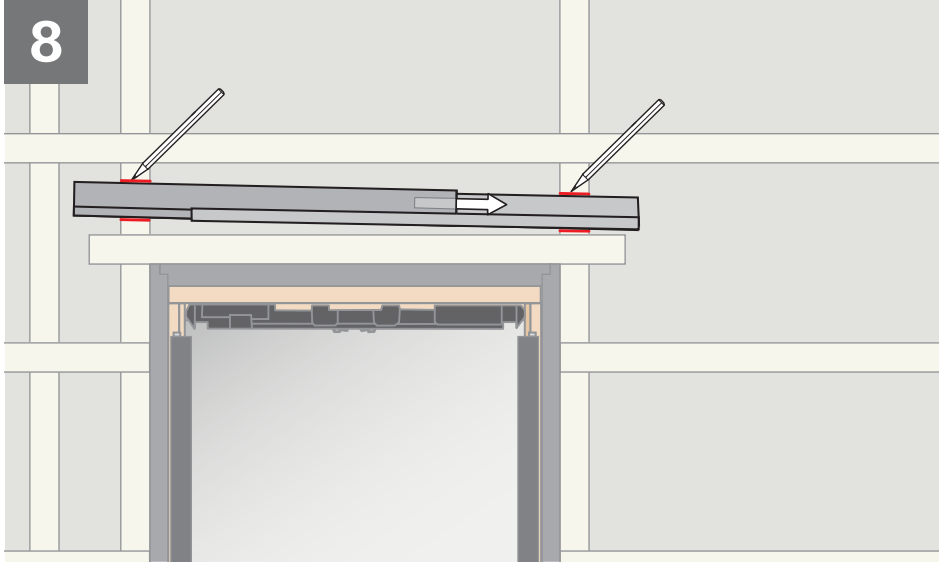

EDS ■

BDX
BFX

8

9

10

11

12

AR: VELUX Argentina S.A. 348 4 639944	HU: VELUX Magyarország Kft. (06/1) 436-0601
AT: VELUX Österreich GmbH 02245/32 3 50	IE: VELUX Company Ltd. 01 848 8775
AU: VELUX Australia Pty. Ltd. 1300 859 856	IT: VELUX Italia s.p.a. 045/6173666
BA: VELUX Bosna i Hercegovina d.o.o. 033/626 493, 626 494	JP: VELUX-Japan Ltd. 0570-00-8145
BE: VELUX Belgium (010) 42.09.09	LT: VELUX Lietuva, UAB (85) 270 91 01
BG: VELUX Bulgaria EOOD 02/955 99 30	LV: VELUX Latvia SIA 67 27 77 33
BY: FE VELUX Roof Windows (017) 217 7385	NL: VELUX Nederland B.V. 030 - 6 629 629
CA: VELUX Canada Inc. 1 800 88-VELUX (888-3589)	NO: VELUX Norge AS 22 51 06 00
CH: VELUX Schweiz AG 0848 945 549	NZ: VELUX New Zealand Ltd. 0800 650 445
CL: VELUX Chile Limitada 2 953 6789	PL: VELUX Polska Sp. z o.o. (022) 33 77 000 / 33 77 070
CN: VELUX (CHINA) CO. LTD. 0316-607 27 27	PT: VELUX Portugal, Lda 21 880 00 60
CZ: VELUX Česká republika, s.r.o. 531 015 511	RO: VELUX România S.R.L. 0-8008-83589
DE: VELUX Deutschland GmbH 01806 / 33 33 99 Festnetz: 0,20 €/Anruf Mobilfunk: max. 0,60 €/Anruf	RS: VELUX Srbija d.o.o. 011 20 57 500
DK: VELUX Danmark A/S 45 16 45 16	RU: ZAO VELUX 8 800 200 7520
EE: VELUX Eesti OÜ 621 7790	SE: VELUX Svenska AB 042/20 83 80
ES: VELUX Spain, S.A. 91 509 71 00	SI: VELUX Slovenija d.o.o. 01 724 68 68
FI: VELUX Suomi Oy 0207 290 800	SK: VELUX Slovensko, s.r.o. (02) 33 000 555
FR: VELUX France 0821 02 15 15 0,119€ TTC/min	TR: VELUX Çatı Pencereleeri Ticaret Limited Şirketi 0 216 302 54 10
GB: VELUX Company Ltd. 01592 778 225	UA: VELUX Ukraina TOV (044) 2916070
HR: VELUX Hrvatska d.o.o. 01/5555 444	US: VELUX America Inc. 1-800-88-VELUX