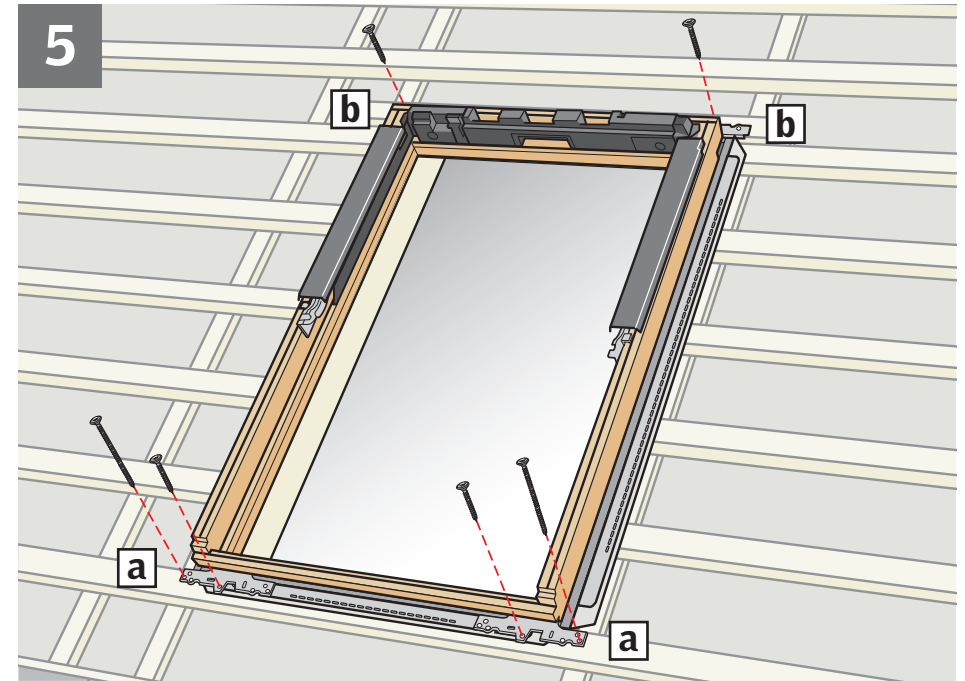

EDS ■

BDX
BFX

8

9

10

11

12

AR: VELUX Argentina S.A. 348 4 639944	HU: VELUX Magyarország Kft. (06/1) 436-0601
AT: VELUX Österreich GmbH 02245/32 3 50	IE: VELUX Company Ltd. 01 848 8775
AU: VELUX Australia Pty. Ltd. 1300 859 856	IT: VELUX Italia s.p.a. 045/6173666
BA: VELUX Bosna i Hercegovina d.o.o. 033/626 493, 626 494	JP: VELUX-Japan Ltd. 0570-00-8145
BE: VELUX Belgium (010) 42.09.09	LT: VELUX Lietuva, UAB (85) 270 91 01
BG: VELUX Bulgaria EOOD 02/955 99 30	LV: VELUX Latvia SIA 67 27 77 33
BY: FE VELUX Roof Windows (017) 217 7385	NL: VELUX Nederland B.V. 030 - 6 629 629
CA: VELUX Canada Inc. 1 800 88-VELUX (888-3589)	NO: VELUX Norge AS 22 51 06 00
CH: VELUX Schweiz AG 0848 945 549	NZ: VELUX New Zealand Ltd. 0800 650 445
CL: VELUX Chile Limitada 2 953 6789	PL: VELUX Polska Sp. z o.o. (022) 33 77 000 / 33 77 070
CN: VELUX (CHINA) CO. LTD. 0316-607 27 27	PT: VELUX Portugal, Lda 21 880 00 60
CZ: VELUX Česká republika, s.r.o. 531 015 511	RO: VELUX România S.R.L. 0-8008-83589
DE: VELUX Deutschland GmbH 01806 / 33 33 99 Festnetz: 0,20 €/Anruf Mobilfunk: max. 0,60 €/Anruf	RS: VELUX Srbija d.o.o. 011 20 57 500
DK: VELUX Danmark A/S 45 16 45 16	RU: ZAO VELUX 8 800 200 7520
EE: VELUX Eesti OÜ 621 7790	SE: VELUX Svenska AB 042/20 83 80
ES: VELUX Spain, S.A. 91 509 71 00	SI: VELUX Slovenija d.o.o. 01 724 68 68
FI: VELUX Suomi Oy 0207 290 800	SK: VELUX Slovensko, s.r.o. (02) 33 000 555
FR: VELUX France 0821 02 15 15 0,119€ TTC/min	TR: VELUX Çatı Pencereleeri Ticaret Limited Şirketi 0 216 302 54 10
GB: VELUX Company Ltd. 01592 778 225	UA: VELUX Ukraina TOV (044) 2916070
HR: VELUX Hrvatska d.o.o. 01/5555 444	US: VELUX America Inc. 1-800-88-VELUX