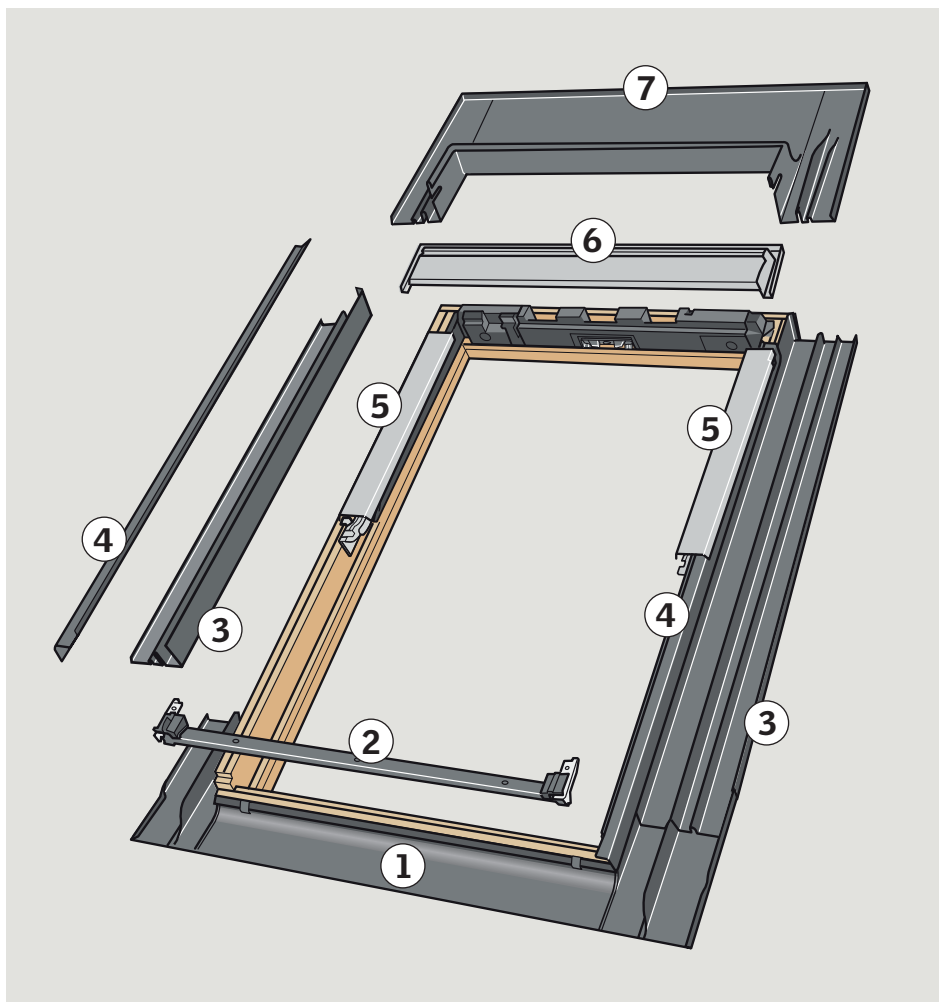

EDS ■

BDX
BFX

8

9

10

11

12

AR: VELUX Argentina S.A. 348 4 639944	HU: VELUX Magyarország Kft. (06/1) 436-0601
AT: VELUX Österreich GmbH 02245/32 3 50	IE: VELUX Company Ltd. 01 848 8775
AU: VELUX Australia Pty. Ltd. 1300 859 856	IT: VELUX Italia s.p.a. 045/6173666
BA: VELUX Bosna i Hercegovina d.o.o. 033/626 493, 626 494	JP: VELUX-Japan Ltd. 0570-00-8145
BE: VELUX Belgium (010) 42.09.09	LT: VELUX Lietuva, UAB (85) 270 91 01
BG: VELUX Bulgaria EOOD 02/955 99 30	LV: VELUX Latvia SIA 67 27 77 33
BY: FE VELUX Roof Windows (017) 217 7385	NL: VELUX Nederland B.V. 030 - 6 629 629
CA: VELUX Canada Inc. 1 800 88-VELUX (888-3589)	NO: VELUX Norge AS 22 51 06 00
CH: VELUX Schweiz AG 0848 945 549	NZ: VELUX New Zealand Ltd. 0800 650 445
CL: VELUX Chile Limitada 2 953 6789	PL: VELUX Polska Sp. z o.o. (022) 33 77 000 / 33 77 070
CN: VELUX (CHINA) CO. LTD. 0316-607 27 27	PT: VELUX Portugal, Lda 21 880 00 60
CZ: VELUX Česká republika, s.r.o. 531 015 511	RO: VELUX România S.R.L. 0-8008-83589
DE: VELUX Deutschland GmbH 01806 / 33 33 99 Festnetz: 0,20 €/Anruf Mobilfunk: max. 0,60 €/Anruf	RS: VELUX Srbija d.o.o. 011 20 57 500
DK: VELUX Danmark A/S 45 16 45 16	RU: ZAO VELUX 8 800 200 7520
EE: VELUX Eesti OÜ 621 7790	SE: VELUX Svenska AB 042/20 83 80
ES: VELUX Spain, S.A. 91 509 71 00	SI: VELUX Slovenija d.o.o. 01 724 68 68
FI: VELUX Suomi Oy 0207 290 800	SK: VELUX Slovensko, s.r.o. (02) 33 000 555
FR: VELUX France 0821 02 15 15 0,119€ TTC/min	TR: VELUX Çatı Pencereleeri Ticaret Limited Şirketi 0 216 302 54 10
GB: VELUX Company Ltd. 01592 778 225	UA: VELUX Ukraina TOV (044) 2916070
HR: VELUX Hrvatska d.o.o. 01/5555 444	US: VELUX America Inc. 1-800-88-VELUX