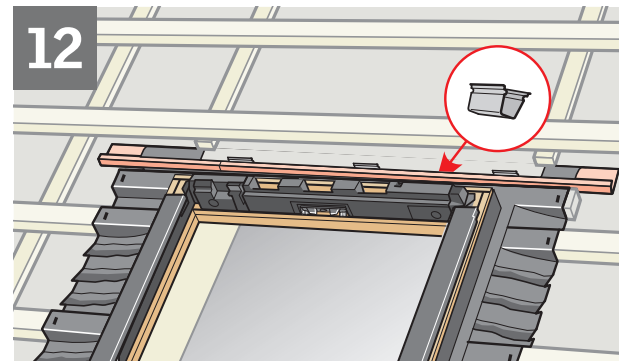

EDS ■

BDX
BFX

8

9

10

11

12

AR: VELUX Argentina S.A. 348 4 639944	HU: VELUX Magyarország Kft. (06/1) 436-0601
AT: VELUX Österreich GmbH 02245/32 3 50	IE: VELUX Company Ltd. 01 848 8775
AU: VELUX Australia Pty. Ltd. 1300 859 856	IT: VELUX Italia s.p.a. 045/6173666
BA: VELUX Bosna i Hercegovina d.o.o. 033/626 493, 626 494	JP: VELUX-Japan Ltd. 0570-00-8145
BE: VELUX Belgium (010) 42.09.09	LT: VELUX Lietuva, UAB (85) 270 91 01
BG: VELUX Bulgaria EOOD 02/955 99 30	LV: VELUX Latvia SIA 67 27 77 33
BY: FE VELUX Roof Windows (017) 217 7385	NL: VELUX Nederland B.V. 030 - 6 629 629
CA: VELUX Canada Inc. 1 800 88-VELUX (888-3589)	NO: VELUX Norge AS 22 51 06 00
CH: VELUX Schweiz AG 0848 945 549	NZ: VELUX New Zealand Ltd. 0800 650 445
CL: VELUX Chile Limitada 2 953 6789	PL: VELUX Polska Sp. z o.o. (022) 33 77 000 / 33 77 070
CN: VELUX (CHINA) CO. LTD. 0316-607 27 27	PT: VELUX Portugal, Lda 21 880 00 60
CZ: VELUX Česká republika, s.r.o. 531 015 511	RO: VELUX România S.R.L. 0-8008-83589
DE: VELUX Deutschland GmbH 01806 / 33 33 99 Festnetz: 0,20 €/Anruf Mobilfunk: max. 0,60 €/Anruf	RS: VELUX Srbija d.o.o. 011 20 57 500
DK: VELUX Danmark A/S 45 16 45 16	RU: ZAO VELUX 8 800 200 7520
EE: VELUX Eesti OÜ 621 7790	SE: VELUX Svenska AB 042/20 83 80
ES: VELUX Spain, S.A. 91 509 71 00	SI: VELUX Slovenija d.o.o. 01 724 68 68
FI: VELUX Suomi Oy 0207 290 800	SK: VELUX Slovensko, s.r.o. (02) 33 000 555
FR: VELUX France 0821 02 15 15 0,119€ TTC/min	TR: VELUX Çatı Pencereleeri Ticaret Limited Şirketi 0 216 302 54 10
GB: VELUX Company Ltd. 01592 778 225	UA: VELUX Ukraina TOV (044) 2916070
HR: VELUX Hrvatska d.o.o. 01/5555 444	US: VELUX America Inc. 1-800-88-VELUX