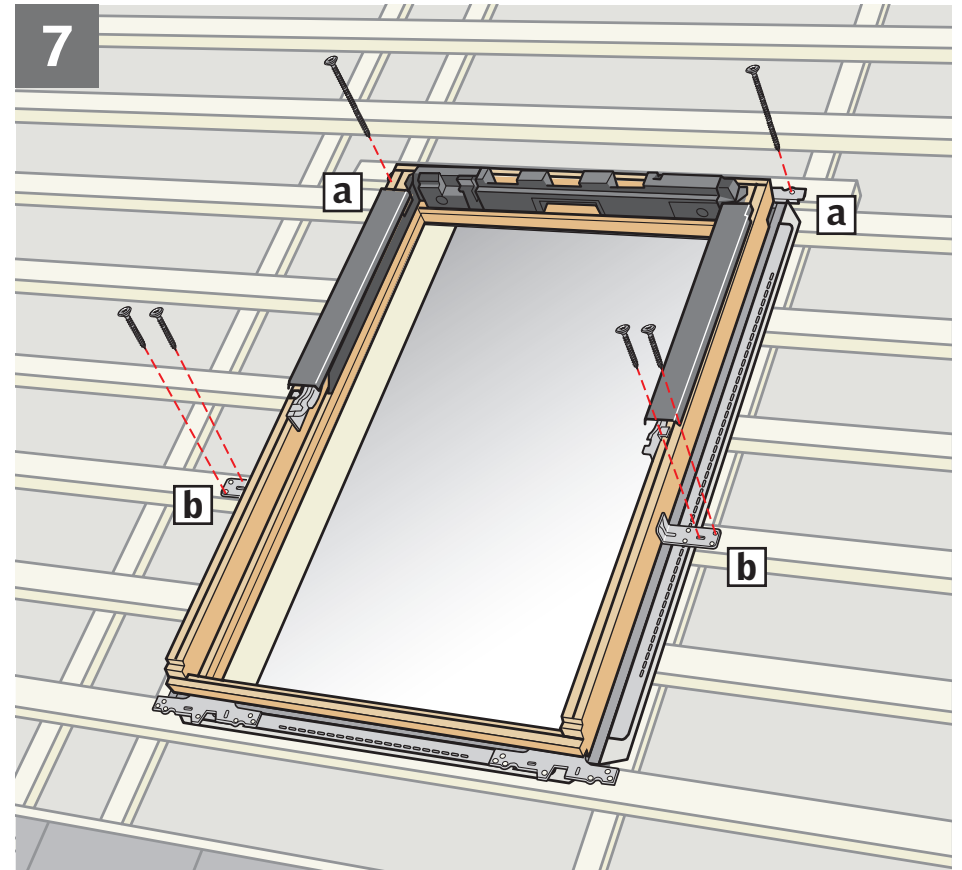

EDS ■

BDX
BFX

8

9

10

11

12

AR: VELUX Argentina S.A. 348 4 639944	HU: VELUX Magyarország Kft. (06/1) 436-0601
AT: VELUX Österreich GmbH 02245/32 3 50	IE: VELUX Company Ltd. 01 848 8775
AU: VELUX Australia Pty. Ltd. 1300 859 856	IT: VELUX Italia s.p.a. 045/6173666
BA: VELUX Bosna i Hercegovina d.o.o. 033/626 493, 626 494	JP: VELUX-Japan Ltd. 0570-00-8145
BE: VELUX Belgium (010) 42.09.09	LT: VELUX Lietuva, UAB (85) 270 91 01
BG: VELUX Bulgaria EOOD 02/955 99 30	LV: VELUX Latvia SIA 67 27 77 33
BY: FE VELUX Roof Windows (017) 217 7385	NL: VELUX Nederland B.V. 030 - 6 629 629
CA: VELUX Canada Inc. 1 800 88-VELUX (888-3589)	NO: VELUX Norge AS 22 51 06 00
CH: VELUX Schweiz AG 0848 945 549	NZ: VELUX New Zealand Ltd. 0800 650 445
CL: VELUX Chile Limitada 2 953 6789	PL: VELUX Polska Sp. z o.o. (022) 33 77 000 / 33 77 070
CN: VELUX (CHINA) CO. LTD. 0316-607 27 27	PT: VELUX Portugal, Lda 21 880 00 60
CZ: VELUX Česká republika, s.r.o. 531 015 511	RO: VELUX România S.R.L. 0-8008-83589
DE: VELUX Deutschland GmbH 01806 / 33 33 99 Festnetz: 0,20 €/Anruf Mobilfunk: max. 0,60 €/Anruf	RS: VELUX Srbija d.o.o. 011 20 57 500
DK: VELUX Danmark A/S 45 16 45 16	RU: ZAO VELUX 8 800 200 7520
EE: VELUX Eesti OÜ 621 7790	SE: VELUX Svenska AB 042/20 83 80
ES: VELUX Spain, S.A. 91 509 71 00	SI: VELUX Slovenija d.o.o. 01 724 68 68
FI: VELUX Suomi Oy 0207 290 800	SK: VELUX Slovensko, s.r.o. (02) 33 000 555
FR: VELUX France 0821 02 15 15 0,119€ TTC/min	TR: VELUX Çatı Pencereleeri Ticaret Limited Şirketi 0 216 302 54 10
GB: VELUX Company Ltd. 01592 778 225	UA: VELUX Ukraina TOV (044) 2916070
HR: VELUX Hrvatska d.o.o. 01/5555 444	US: VELUX America Inc. 1-800-88-VELUX