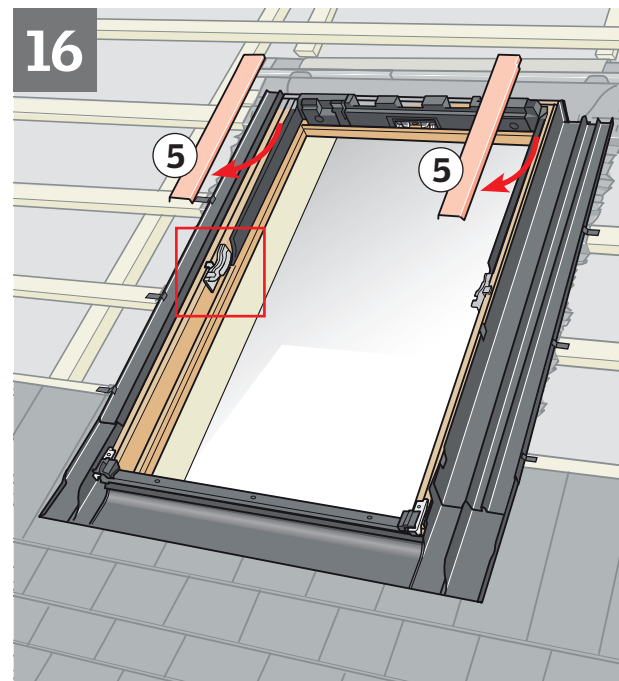

EDS ■

BDX
BFX

8

9

10

11

12

AR: VELUX Argentina S.A. 348 4 639944	HU: VELUX Magyarország Kft. (06/1) 436-0601
AT: VELUX Österreich GmbH 02245/32 3 50	IE: VELUX Company Ltd. 01 848 8775
AU: VELUX Australia Pty. Ltd. 1300 859 856	IT: VELUX Italia s.p.a. 045/6173666
BA: VELUX Bosna i Hercegovina d.o.o. 033/626 493, 626 494	JP: VELUX-Japan Ltd. 0570-00-8145
BE: VELUX Belgium (010) 42.09.09	LT: VELUX Lietuva, UAB (85) 270 91 01
BG: VELUX Bulgaria EOOD 02/955 99 30	LV: VELUX Latvia SIA 67 27 77 33
BY: FE VELUX Roof Windows (017) 217 7385	NL: VELUX Nederland B.V. 030 - 6 629 629
CA: VELUX Canada Inc. 1 800 88-VELUX (888-3589)	NO: VELUX Norge AS 22 51 06 00
CH: VELUX Schweiz AG 0848 945 549	NZ: VELUX New Zealand Ltd. 0800 650 445
CL: VELUX Chile Limitada 2 953 6789	PL: VELUX Polska Sp. z o.o. (022) 33 77 000 / 33 77 070
CN: VELUX (CHINA) CO. LTD. 0316-607 27 27	PT: VELUX Portugal, Lda 21 880 00 60
CZ: VELUX Česká republika, s.r.o. 531 015 511	RO: VELUX România S.R.L. 0-8008-83589
DE: VELUX Deutschland GmbH 01806 / 33 33 99 Festnetz: 0,20 €/Anruf Mobilfunk: max. 0,60 €/Anruf	RS: VELUX Srbija d.o.o. 011 20 57 500
DK: VELUX Danmark A/S 45 16 45 16	RU: ZAO VELUX 8 800 200 7520
EE: VELUX Eesti OÜ 621 7790	SE: VELUX Svenska AB 042/20 83 80
ES: VELUX Spain, S.A. 91 509 71 00	SI: VELUX Slovenija d.o.o. 01 724 68 68
FI: VELUX Suomi Oy 0207 290 800	SK: VELUX Slovensko, s.r.o. (02) 33 000 555
FR: VELUX France 0821 02 15 15 0,119€ TTC/min	TR: VELUX Çatı Pencereleeri Ticaret Limited Şirketi 0 216 302 54 10
GB: VELUX Company Ltd. 01592 778 225	UA: VELUX Ukraina TOV (044) 2916070
HR: VELUX Hrvatska d.o.o. 01/5555 444	US: VELUX America Inc. 1-800-88-VELUX