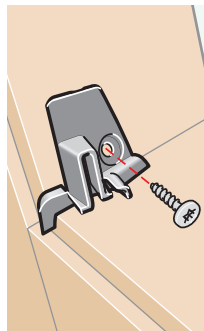

VELUX®

DFD

VAS 451912-2010-05

1

2

VELUX®

AR:	VELUX Argentina S.A. +54 3488 639944 / 45 / 46	IE:	VELUX Company Ltd. 01 848 8775
AT:	VELUX Österreich GmbH 02245/32 3 50	IT:	VELUX Italia s.p.a. 045/6173666
AU:	VELUX Australia Pty. Ltd. 1300 859 856	JP:	VELUX-Japan Ltd. 0570-00-8145
BA:	VELUX Bosna i Hercegovina d.o.o. 033/626 493, 626 494	LT:	VELUX Lietuva, UAB (85) 270 91 01
BE:	VELUX Belgium (010) 42.09.09	LV:	VELUX Latvia SIA 67 27 77 33
BG:	VELUX Bulgaria EOOD 02/955 95 26	NL:	VELUX Nederland B.V. 030 - 6 629 629
BY:	VELUX Roof Windows FE (017) 217 7385	NO:	VELUX Norge AS 22 51 06 00
CA:	VELUX Canada Inc. 1 800 88-VELUX (888-3589)	NZ:	VELUX New Zealand Ltd. 0800 650 445
CH:	VELUX Schweiz AG 0848 945 549	PL:	VELUX Polska Sp. z o.o. (022) 33 77 000 / 33 77 070
CL:	VELUX Chile Limitada 2 953 6789	PT:	VELUX Portugal, Lda 21 880 00 60
CN:	VELUX (CHINA) CO. LTD. 0316-607 27 27	RO:	VELUX România S.R.L. 0-8008-83589
CZ:	VELUX Česká republika, s.r.o. 531 015 511	RS:	VELUX Srbija d.o.o. 011 3670 468
DE:	VELUX Deutschland GmbH 0180-333 33 99	RU:	ZAO VELUX (495) 737 75 20
DK:	VELUX Danmark A/S 45 16 45 16	SE:	VELUX Svenska AB 042/20 83 80
EE:	VELUX Eesti OÜ 621 7790	SI:	VELUX Slovenija d.o.o. 01 724 68 68
ES:	VELUX Spain, S.A. 91 509 71 00	SK:	VELUX Slovensko, s.r.o. (02) 33 000 555
FI:	VELUX Suomi Oy 0207 290 800	TR:	VELUX Çatı Pencereleeri Ticaret Limited Şirketi 0 216 302 54 10
FR:	VELUX France 0821 02 15 15 0,119€ TTC/min	UA:	VELUX Ukraina TOV (044) 2916070
GB:	VELUX Company Ltd. 01592 778 225	US:	VELUX America Inc. 1-800-88-VELUX
HR:	VELUX Hrvatska d.o.o. 01/5555 444		
HU:	VELUX Magyarország Kft. (06/1) 436-0601		