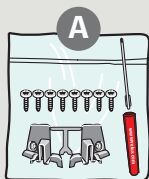

VELUX®

DFD

VAS 451912-2010-05

1

2

VELUX®

AR:	VELUX Argentina S.A. +54 3488 639944 / 45 / 46	IE:	VELUX Company Ltd. 01 848 8775
AT:	VELUX Österreich GmbH 02245/32 3 50	IT:	VELUX Italia s.p.a. 045/6173666
AU:	VELUX Australia Pty. Ltd. 1300 859 856	JP:	VELUX-Japan Ltd. 0570-00-8145
BA:	VELUX Bosna i Hercegovina d.o.o. 033/626 493, 626 494	LT:	VELUX Lietuva, UAB (85) 270 91 01
BE:	VELUX Belgium (010) 42.09.09	LV:	VELUX Latvia SIA 67 27 77 33
BG:	VELUX Bulgaria EOOD 02/955 95 26	NL:	VELUX Nederland B.V. 030 - 6 629 629
BY:	VELUX Roof Windows FE (017) 217 7385	NO:	VELUX Norge AS 22 51 06 00
CA:	VELUX Canada Inc. 1 800 88-VELUX (888-3589)	NZ:	VELUX New Zealand Ltd. 0800 650 445
CH:	VELUX Schweiz AG 0848 945 549	PL:	VELUX Polska Sp. z o.o. (022) 33 77 000 / 33 77 070
CL:	VELUX Chile Limitada 2 953 6789	PT:	VELUX Portugal, Lda 21 880 00 60
CN:	VELUX (CHINA) CO. LTD. 0316-607 27 27	RO:	VELUX România S.R.L. 0-8008-83589
CZ:	VELUX Česká republika, s.r.o. 531 015 511	RS:	VELUX Srbija d.o.o. 011 3670 468
DE:	VELUX Deutschland GmbH 0180-333 33 99	RU:	ZAO VELUX (495) 737 75 20
DK:	VELUX Danmark A/S 45 16 45 16	SE:	VELUX Svenska AB 042/20 83 80
EE:	VELUX Eesti OÜ 621 7790	SI:	VELUX Slovenija d.o.o. 01 724 68 68
ES:	VELUX Spain, S.A. 91 509 71 00	SK:	VELUX Slovensko, s.r.o. (02) 33 000 555
FI:	VELUX Suomi Oy 0207 290 800	TR:	VELUX Çatı Pencereleeri Ticaret Limited Şirketi 0 216 302 54 10
FR:	VELUX France 0821 02 15 15 0,119€ TTC/min	UA:	VELUX Ukraina TOV (044) 2916070
GB:	VELUX Company Ltd. 01592 778 225	US:	VELUX America Inc. 1-800-88-VELUX
HR:	VELUX Hrvatska d.o.o. 01/5555 444		
HU:	VELUX Magyarország Kft. (06/1) 436-0601		