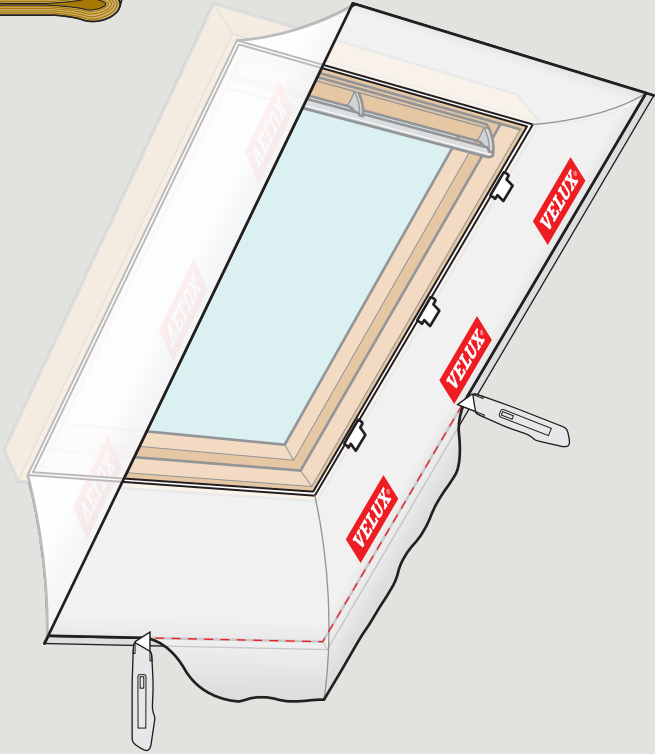

BBX

1

2

3

4

AR: VELUX Argentina S.A. 348 4 639944	IE: VELUX Company Ltd.
AT: VELUX Österreich GmbH 02245/32 3 50	IT: VELUX Italia s.p.a. 045/6173666
AU: VELUX Australia Pty. Ltd. 1300 859 856	JP: VELUX-Japan Ltd. 0570-00-8145
BA: VELUX Bosna i Hercegovina d.o.o. 033/626 493, 626 494	LT: VELUX Lietuva, UAB (85) 270 91 01
BE: VELUX Belgium (010) 42.09.09	LV: VELUX Latvia SIA 67 27 77 33
BG: VELUX Bulgaria EOOD 02/955 99 30	NL: VELUX Nederland B.V. 030 - 6 629 629
BY: FE VELUX Roof Windows. (017) 217 7385	NO: VELUX Norge AS 22 51 06 00
CA: VELUX Canada Inc. 1 800 88-VELUX (888-3589)	NZ: VELUX New Zealand Ltd. 0800 650 445
CH: VELUX Schweiz AG 062 289 44 45	PL: VELUX Polska Sp. z o.o. (022) 33 77 000 / 33 77 070
CL: VELUX Chile Limitada 2 953 6789	PT: VELUX Portugal, Lda 21 880 00 60
CN: VELUX (CHINA) CO. LTD. 0316-607 27 27	RO: VELUX România S.R.L. 0-80008-83589
CZ: VELUX Česká republika, s.r.o. 531 015 511	RS: VELUX Srbija d.o.o. 011 20 57 500
DE: VELUX Deutschland GmbH 01806 / 33 33 99	RU: ZAO VELUX 8 800 200 7520
DK: VELUX Danmark A/S 45 16 45 16	SE: VELUX Svenska AB 042/20 83 80
EE: VELUX Eesti OÜ 621 7790	SI: VELUX Slovenija d.o.o. 01 724 68 68
ES: VELUX Spain, S.A. 91 509 71 00	SK: VELUX Slovensko, s.r.o. (02) 33 000 555
FI: VELUX Suomi Oy 0207 290 800	TR: VELUX Çatı Pencereleri Ticaret Limited Şirketi 0 216 302 54 10
FR: VELUX France 0821 02 15 15 0,119€ TTC/min	UA: VELUX Ukraina TOV (044) 2916070
GB: VELUX Company Ltd.	US: VELUX America Inc. 1-800-88-VELUX
HR: VELUX Hrvatska d.o.o.. 01/5555 444	
HU: VELUX Magyarország Kft. (06/1) 436-0601	