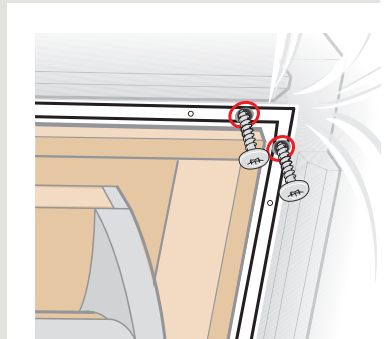

BBX

1

2

3

4

AR: VELUX Argentina S.A. 348 4 639944	IE: VELUX Company Ltd.
AT: VELUX Österreich GmbH 02245/32 3 50	IT: VELUX Italia s.p.a. 045/6173666
AU: VELUX Australia Pty. Ltd. 1300 859 856	JP: VELUX-Japan Ltd. 0570-00-8145
BA: VELUX Bosna i Hercegovina d.o.o. 033/626 493, 626 494	LT: VELUX Lietuva, UAB (85) 270 91 01
BE: VELUX Belgium (010) 42.09.09	LV: VELUX Latvia SIA 67 27 77 33
BG: VELUX Bulgaria EOOD 02/955 99 30	NL: VELUX Nederland B.V. 030 - 6 629 629
BY: FE VELUX Roof Windows. (017) 217 7385	NO: VELUX Norge AS 22 51 06 00
CA: VELUX Canada Inc. 1 800 88-VELUX (888-3589)	NZ: VELUX New Zealand Ltd. 0800 650 445
CH: VELUX Schweiz AG 062 289 44 45	PL: VELUX Polska Sp. z o.o. (022) 33 77 000 / 33 77 070
CL: VELUX Chile Limitada 2 953 6789	PT: VELUX Portugal, Lda 21 880 00 60
CN: VELUX (CHINA) CO. LTD. 0316-607 27 27	RO: VELUX România S.R.L. 0-80008-83589
CZ: VELUX Česká republika, s.r.o. 531 015 511	RS: VELUX Srbija d.o.o. 011 20 57 500
DE: VELUX Deutschland GmbH 01806 / 33 33 99	RU: ZAO VELUX 8 800 200 7520
DK: VELUX Danmark A/S 45 16 45 16	SE: VELUX Svenska AB 042/20 83 80
EE: VELUX Eesti OÜ 621 7790	SI: VELUX Slovenija d.o.o. 01 724 68 68
ES: VELUX Spain, S.A. 91 509 71 00	SK: VELUX Slovensko, s.r.o. (02) 33 000 555
FI: VELUX Suomi Oy 0207 290 800	TR: VELUX Çatı Pencereleri Ticaret Limited Şirketi 0 216 302 54 10
FR: VELUX France 0821 02 15 15 0,119€ TTC/min	UA: VELUX Ukraina TOV (044) 2916070
GB: VELUX Company Ltd.	US: VELUX America Inc. 1-800-88-VELUX
HR: VELUX Hrvatska d.o.o.. 01/5555 444	
HU: VELUX Magyarország Kft. (06/1) 436-0601	