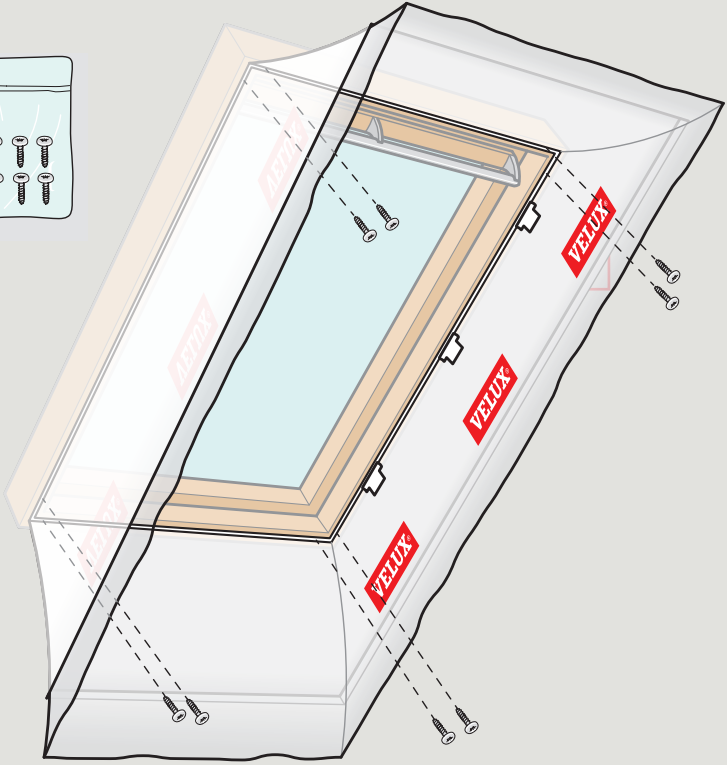

BBX

1

2

3

4

AR: VELUX Argentina S.A. 348 4 639944	IE: VELUX Company Ltd.
AT: VELUX Österreich GmbH 02245/32 3 50	IT: VELUX Italia s.p.a. 045/6173666
AU: VELUX Australia Pty. Ltd. 1300 859 856	JP: VELUX-Japan Ltd. 0570-00-8145
BA: VELUX Bosna i Hercegovina d.o.o. 033/626 493, 626 494	LT: VELUX Lietuva, UAB (85) 270 91 01
BE: VELUX Belgium (010) 42.09.09	LV: VELUX Latvia SIA 67 27 77 33
BG: VELUX Bulgaria EOOD 02/955 99 30	NL: VELUX Nederland B.V. 030 - 6 629 629
BY: FE VELUX Roof Windows. (017) 217 7385	NO: VELUX Norge AS 22 51 06 00
CA: VELUX Canada Inc. 1 800 88-VELUX (888-3589)	NZ: VELUX New Zealand Ltd. 0800 650 445
CH: VELUX Schweiz AG 062 289 44 45	PL: VELUX Polska Sp. z o.o. (022) 33 77 000 / 33 77 070
CL: VELUX Chile Limitada 2 953 6789	PT: VELUX Portugal, Lda 21 880 00 60
CN: VELUX (CHINA) CO. LTD. 0316-607 27 27	RO: VELUX România S.R.L. 0-80008-83589
CZ: VELUX Česká republika, s.r.o. 531 015 511	RS: VELUX Srbija d.o.o. 011 20 57 500
DE: VELUX Deutschland GmbH 01806 / 33 33 99	RU: ZAO VELUX 8 800 200 7520
DK: VELUX Danmark A/S 45 16 45 16	SE: VELUX Svenska AB 042/20 83 80
EE: VELUX Eesti OÜ 621 7790	SI: VELUX Slovenija d.o.o. 01 724 68 68
ES: VELUX Spain, S.A. 91 509 71 00	SK: VELUX Slovensko, s.r.o. (02) 33 000 555
FI: VELUX Suomi Oy 0207 290 800	TR: VELUX Çatı Pencereleri Ticaret Limited Şirketi 0 216 302 54 10
FR: VELUX France 0821 02 15 15 0,119€ TTC/min	UA: VELUX Ukraina TOV (044) 2916070
GB: VELUX Company Ltd.	US: VELUX America Inc. 1-800-88-VELUX
HR: VELUX Hrvatska d.o.o.. 01/5555 444	
HU: VELUX Magyarország Kft. (06/1) 436-0601	