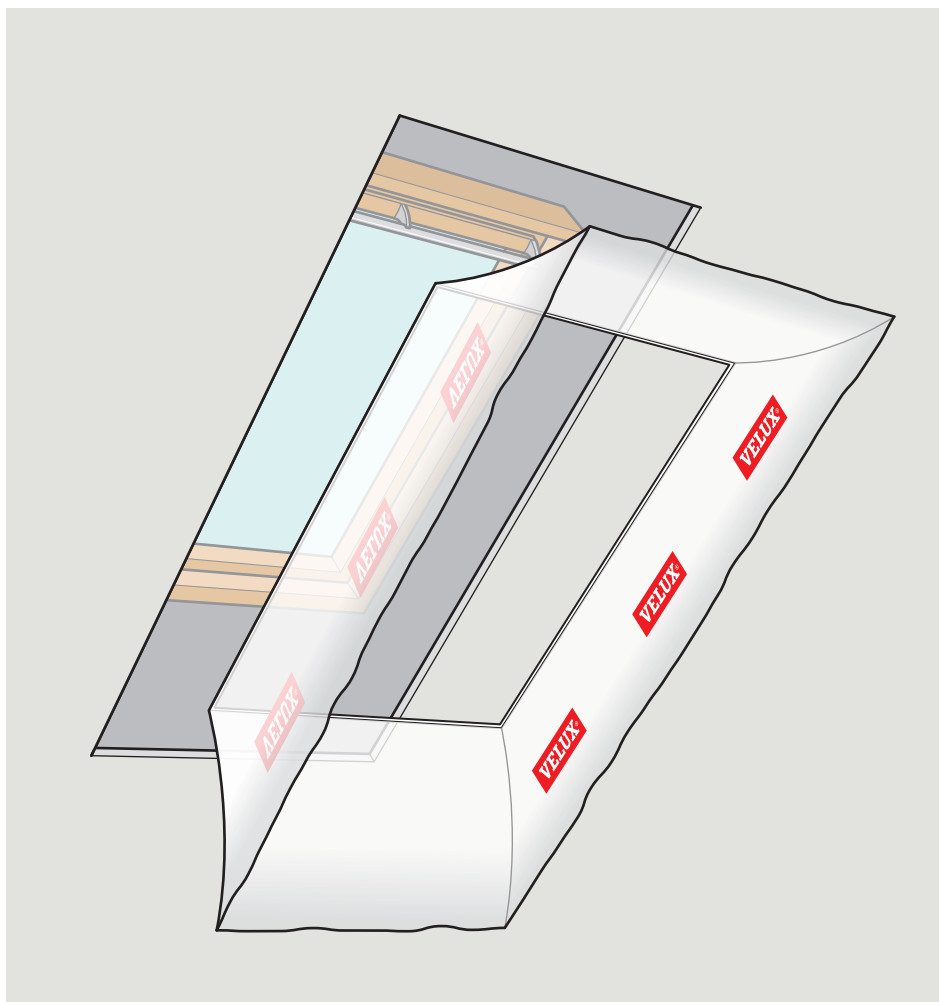

BBX

1

2

3

4

AR: VELUX Argentina S.A. 348 4 639944	IE: VELUX Company Ltd.
AT: VELUX Österreich GmbH 02245/32 3 50	IT: VELUX Italia s.p.a. 045/6173666
AU: VELUX Australia Pty. Ltd. 1300 859 856	JP: VELUX-Japan Ltd. 0570-00-8145
BA: VELUX Bosna i Hercegovina d.o.o. 033/626 493, 626 494	LT: VELUX Lietuva, UAB (85) 270 91 01
BE: VELUX Belgium (010) 42.09.09	LV: VELUX Latvia SIA 67 27 77 33
BG: VELUX Bulgaria EOOD 02/955 99 30	NL: VELUX Nederland B.V. 030 - 6 629 629
BY: FE VELUX Roof Windows. (017) 217 7385	NO: VELUX Norge AS 22 51 06 00
CA: VELUX Canada Inc. 1 800 88-VELUX (888-3589)	NZ: VELUX New Zealand Ltd. 0800 650 445
CH: VELUX Schweiz AG 062 289 44 45	PL: VELUX Polska Sp. z o.o. (022) 33 77 000 / 33 77 070
CL: VELUX Chile Limitada 2 953 6789	PT: VELUX Portugal, Lda 21 880 00 60
CN: VELUX (CHINA) CO. LTD. 0316-607 27 27	RO: VELUX România S.R.L. 0-80008-83589
CZ: VELUX Česká republika, s.r.o. 531 015 511	RS: VELUX Srbija d.o.o. 011 20 57 500
DE: VELUX Deutschland GmbH 01806 / 33 33 99	RU: ZAO VELUX 8 800 200 7520
DK: VELUX Danmark A/S 45 16 45 16	SE: VELUX Svenska AB 042/20 83 80
EE: VELUX Eesti OÜ 621 7790	SI: VELUX Slovenija d.o.o. 01 724 68 68
ES: VELUX Spain, S.A. 91 509 71 00	SK: VELUX Slovensko, s.r.o. (02) 33 000 555
FI: VELUX Suomi Oy 0207 290 800	TR: VELUX Çatı Pencereleri Ticaret Limited Şirketi 0 216 302 54 10
FR: VELUX France 0821 02 15 15 0,119€ TTC/min	UA: VELUX Ukraina TOV (044) 2916070
GB: VELUX Company Ltd.	US: VELUX America Inc. 1-800-88-VELUX
HR: VELUX Hrvatska d.o.o.. 01/5555 444	
HU: VELUX Magyarország Kft. (06/1) 436-0601	