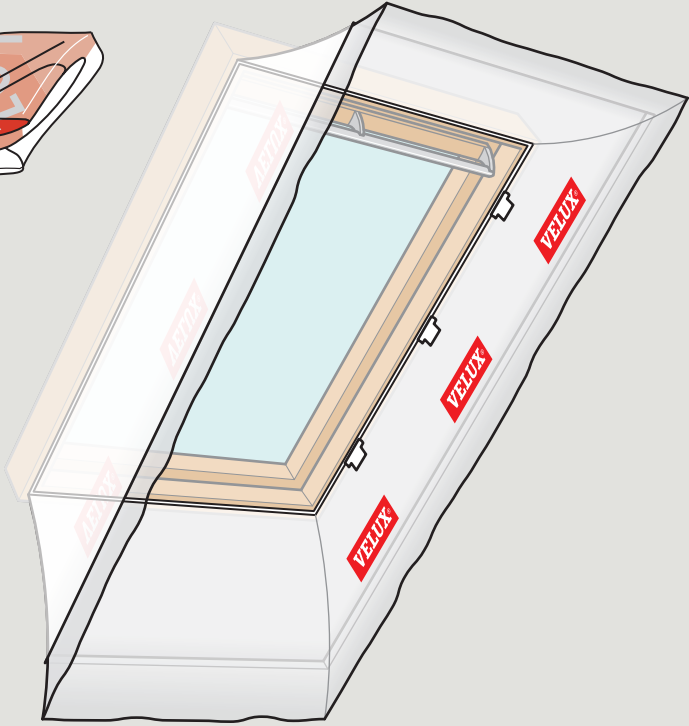

BBX

1

2

3

4

AR: VELUX Argentina S.A. 348 4 639944	IE: VELUX Company Ltd.
AT: VELUX Österreich GmbH 02245/32 3 50	IT: VELUX Italia s.p.a. 045/6173666
AU: VELUX Australia Pty. Ltd. 1300 859 856	JP: VELUX-Japan Ltd. 0570-00-8145
BA: VELUX Bosna i Hercegovina d.o.o. 033/626 493, 626 494	LT: VELUX Lietuva, UAB (85) 270 91 01
BE: VELUX Belgium (010) 42.09.09	LV: VELUX Latvia SIA 67 27 77 33
BG: VELUX Bulgaria EOOD 02/955 99 30	NL: VELUX Nederland B.V. 030 - 6 629 629
BY: FE VELUX Roof Windows. (017) 217 7385	NO: VELUX Norge AS 22 51 06 00
CA: VELUX Canada Inc. 1 800 88-VELUX (888-3589)	NZ: VELUX New Zealand Ltd. 0800 650 445
CH: VELUX Schweiz AG 062 289 44 45	PL: VELUX Polska Sp. z o.o. (022) 33 77 000 / 33 77 070
CL: VELUX Chile Limitada 2 953 6789	PT: VELUX Portugal, Lda 21 880 00 60
CN: VELUX (CHINA) CO. LTD. 0316-607 27 27	RO: VELUX România S.R.L. 0-80008-83589
CZ: VELUX Česká republika, s.r.o. 531 015 511	RS: VELUX Srbija d.o.o. 011 20 57 500
DE: VELUX Deutschland GmbH 01806 / 33 33 99	RU: ZAO VELUX 8 800 200 7520
DK: VELUX Danmark A/S 45 16 45 16	SE: VELUX Svenska AB 042/20 83 80
EE: VELUX Eesti OÜ 621 7790	SI: VELUX Slovenija d.o.o. 01 724 68 68
ES: VELUX Spain, S.A. 91 509 71 00	SK: VELUX Slovensko, s.r.o. (02) 33 000 555
FI: VELUX Suomi Oy 0207 290 800	TR: VELUX Çatı Pencereleri Ticaret Limited Şirketi 0 216 302 54 10
FR: VELUX France 0821 02 15 15 0,119€ TTC/min	UA: VELUX Ukraina TOV (044) 2916070
GB: VELUX Company Ltd.	US: VELUX America Inc. 1-800-88-VELUX
HR: VELUX Hrvatska d.o.o.. 01/5555 444	
HU: VELUX Magyarország Kft. (06/1) 436-0601	